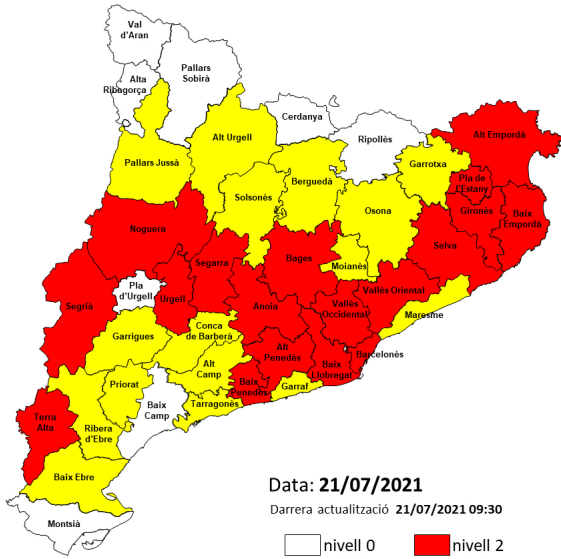

agents rurals
mapa de pla alfa

Data: 21/07/2021

Darrera actualització 21/07/2021 09:30

- nivell 0
- nivell 1
- nivell 2
- nivell 3

Generalitat de Catalunya

<https://www.gencat.cat/medinatural/incendis/plaalfa/>